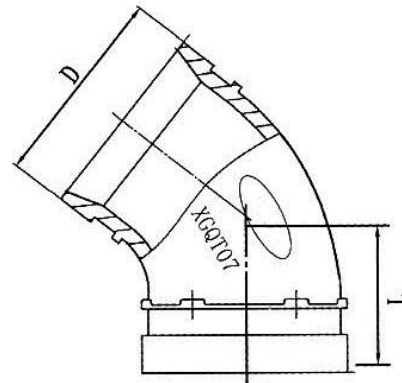

CODO 45° GF-005

UL/FM

Ø Nominal (mm)	Dimensión Exterior Tubería (mm)	Presión Nominal MPa	Medición (mm)
25	33.7	1.6	44
32	42.4		44
40	48.3		44
50	57.0		51
50	60.3		51
65	73.0		57
65	76.1		57
80	88.9		64
100	108.0		76
100	114.3		76
125	133.0		83
125	139.7		83
150	159.0		89
150	165.1		89
150	168.3		89
200	219.1		108
250	273.0		121
300	323.9		133
350	377.0		147

CARACTERÍSTICAS:

Código: **GF-005**.
 Codo Ligero de Hierro dúctil de 45°.
 Certificación UL/FM.
 Color: Rojo RAL3000.